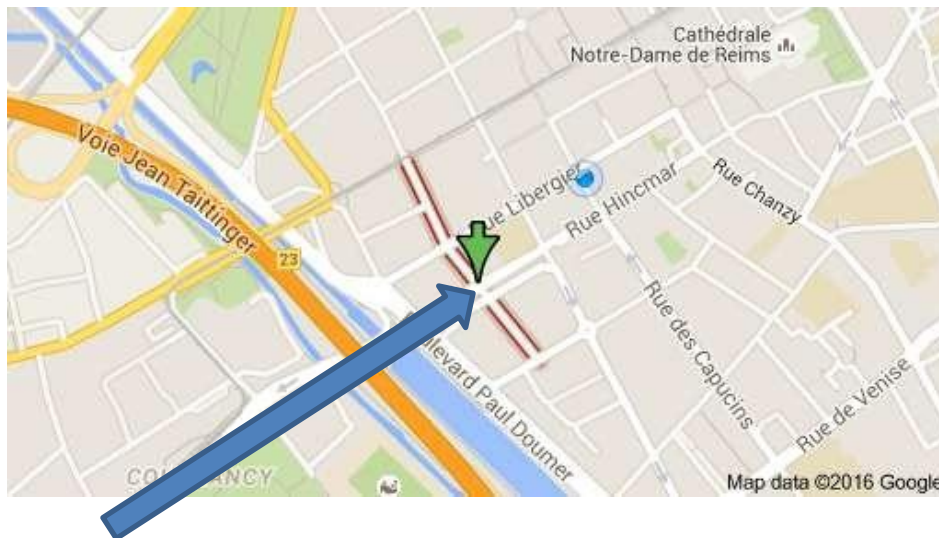

OÙ NOUS TROUVER ?

C'est ici (45 rue Chabaud à Reims)

Comment s'y rendre :

Voiture : voie Jean Taittinger, sortie Reims Cathédrale.

Tram : ligne A ; ligne B direction Neufchâtel (arrêt Vesle).

Bus : ligne 2 rue Clovis (arrêt Vesle), ligne 1 et ligne 8 rue Libergier (arrêt Libergier).

Un Parking longue durée (parking Clovis) se situe à proximité.

Entrée Parking

La CNAMS